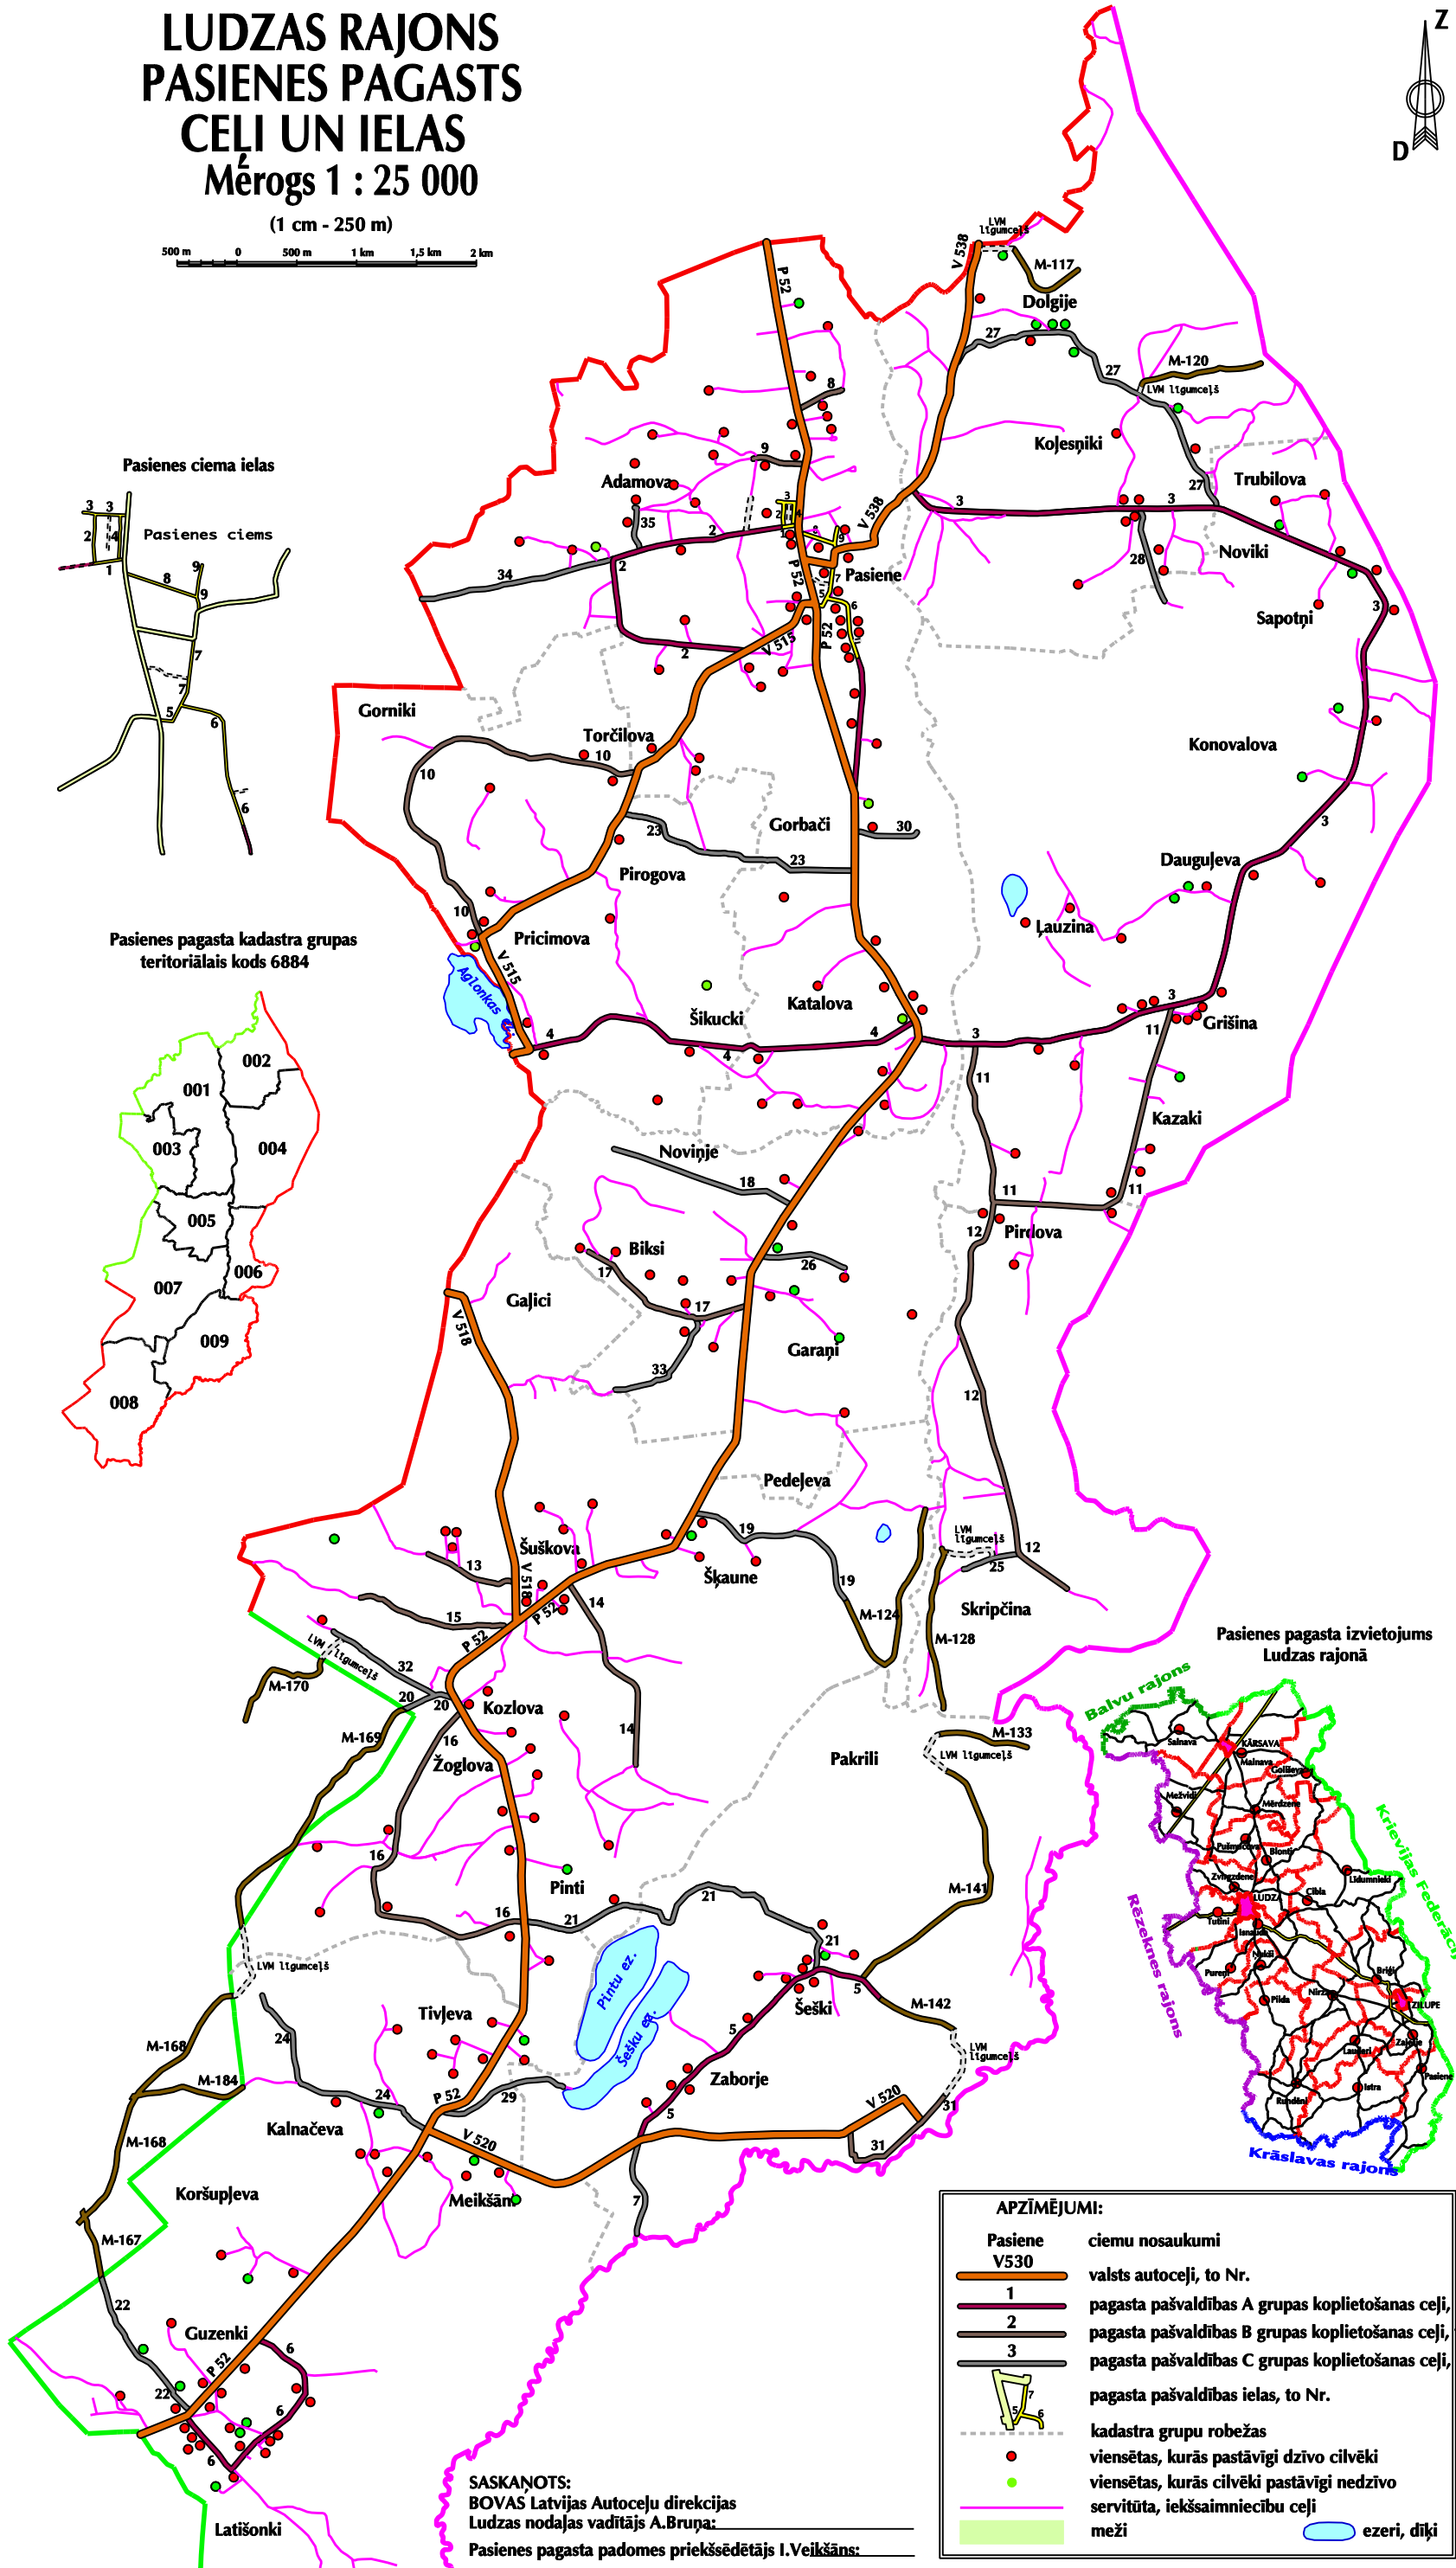

LUDZAS RAJONS PASIENES PAGASTS CELI UN IELAS

Mērogs 1 : 25 000

(1 cm - 250 m)

Pasienes pagasta kadastra grupas teritoriālais kods 6884

Pasienes pagasta izvietojums Ludzas rajonā

APZĪMĒJUMI:

	Pasiene	ciemu nosaukumi
	V530	valsts autoceļi, to Nr.
	1	pagasta pašvaldības A grupas koplietošanas ceļi, to Nr.
	2	pagasta pašvaldības B grupas koplietošanas ceļi, to Nr.
	3	pagasta pašvaldības C grupas koplietošanas ceļi, to Nr.
		pagasta pašvaldības ielas, to Nr.
		kadastra grupu robežas
		viensētas, kurās pastāvīgi dzīvo cilvēki
		viensētas, kurās cilvēki pastāvīgi nedzīvo
		servitūta, iekšsaimniecību ceļi
		meži
		ezeri, diķi

SASTĀDĪJA:
LR VZD Latgales reģionālās nodaļas Kartogrāfijas daļa Ludzā 2002.gadā