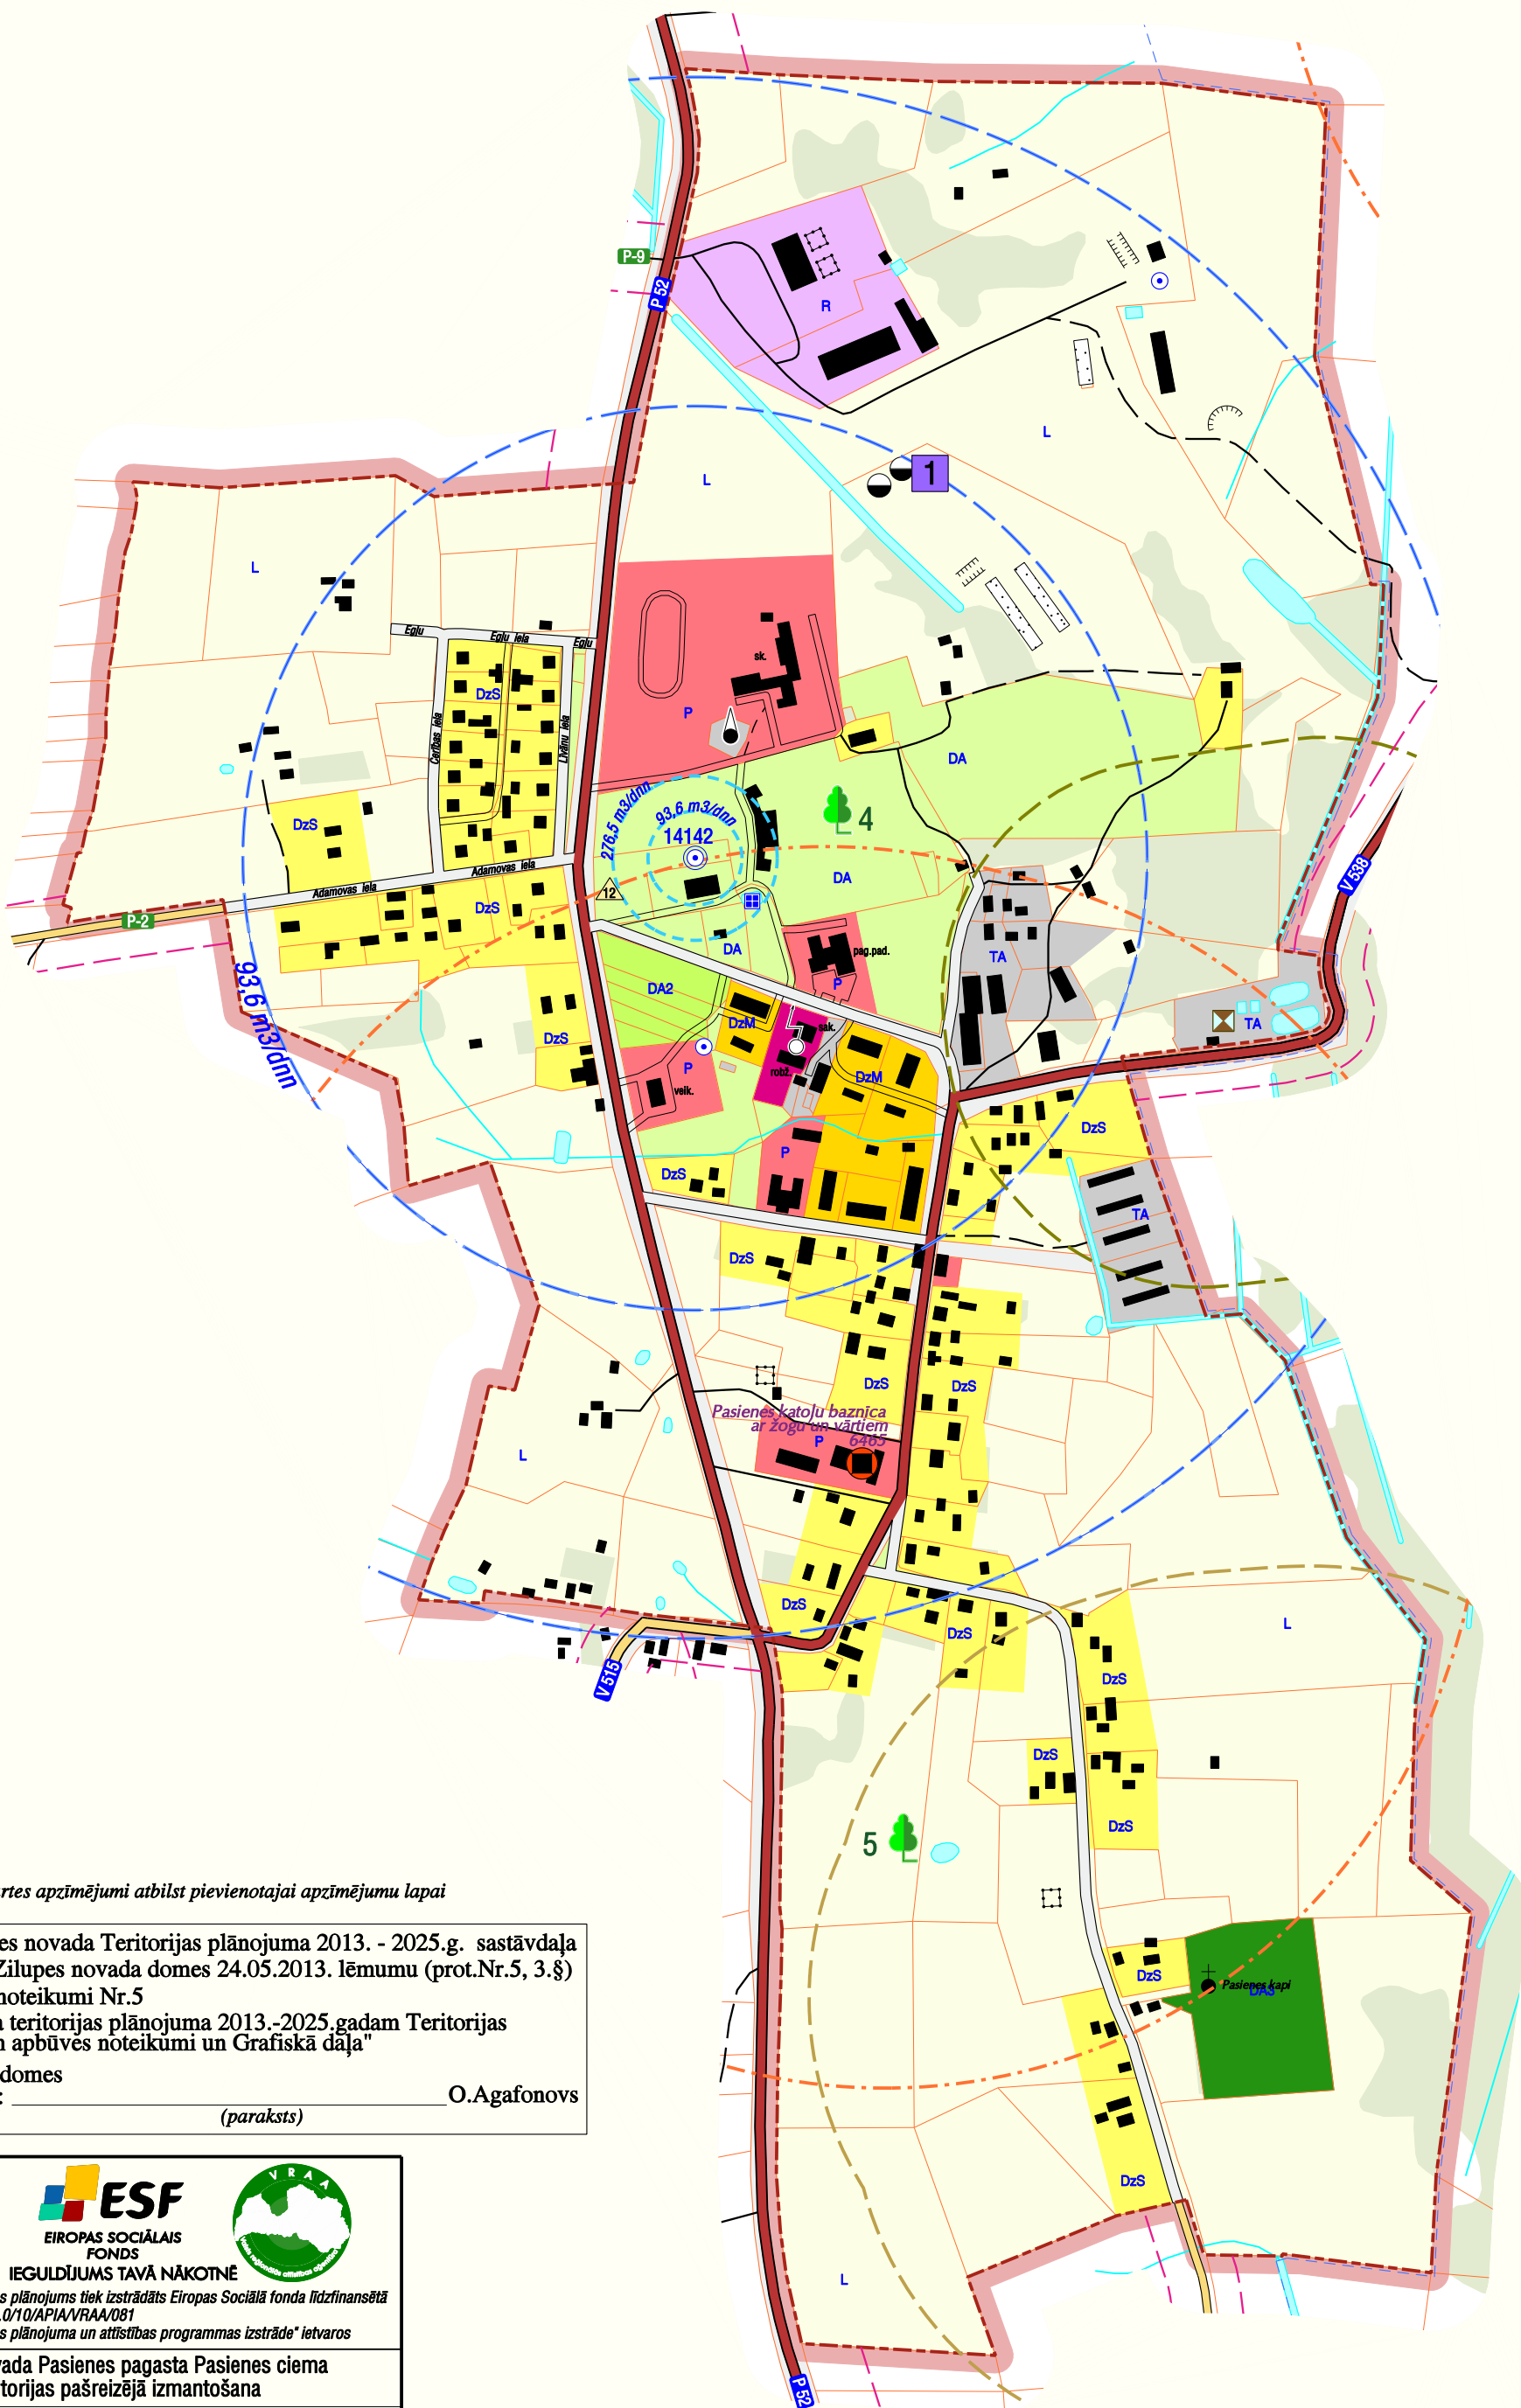

ZILUPES NOVADA PASIENES PAGASTA PASIENES CIEMA TERITORIJAS PAŠREIZĒJĀ IZMANTOŠANA

Mērogs 1:5 000 (1 cm kartē atbilst 50 m dabā)
ar mēroga 1:10 000 noteiktību

Kartes apzīmējumi atbilst pievienotajai apzīmējumu lapai

Ši karte ir Zilupes novada Teritorijas plānojuma 2013. - 2025.g. sastāvdaļa
Apstiprināts ar Zilupes novada domes 24.05.2013. lēmumu (prot.Nr.5, 3.§)
Izdoti saistošie noteikumi Nr.5
"Zilupes novada teritorijas plānojuma 2013.-2025.gadam Teritorijas izmantošanas un apbūves noteikumi un Grafiskā daļa"

Zilupes novada domes priekšsēdētājs: _____ O.Agafonovs

(paraksts)

EIROPAS SAVIENĪBA IEGULDĪJUMS TAVĀ NĀKOTNĒ
 Zilupes novada Teritorijas plānojums tiek izstrādāts Eiropas Sociālā fonda līdzfinansētā projekta Nr. 1DP/1.5.3.2.0/10/APIA/VRAA/081 "Zilupes novada teritorijas plānojuma un attīstības programmas izstrāde" ietvaros

Zilupes novada Pasiene pagasta Pasiene ciema teritorijas pašreizējā izmantošana

Zilupes novada teritorijas plānojums 2013. - 2025. gadam