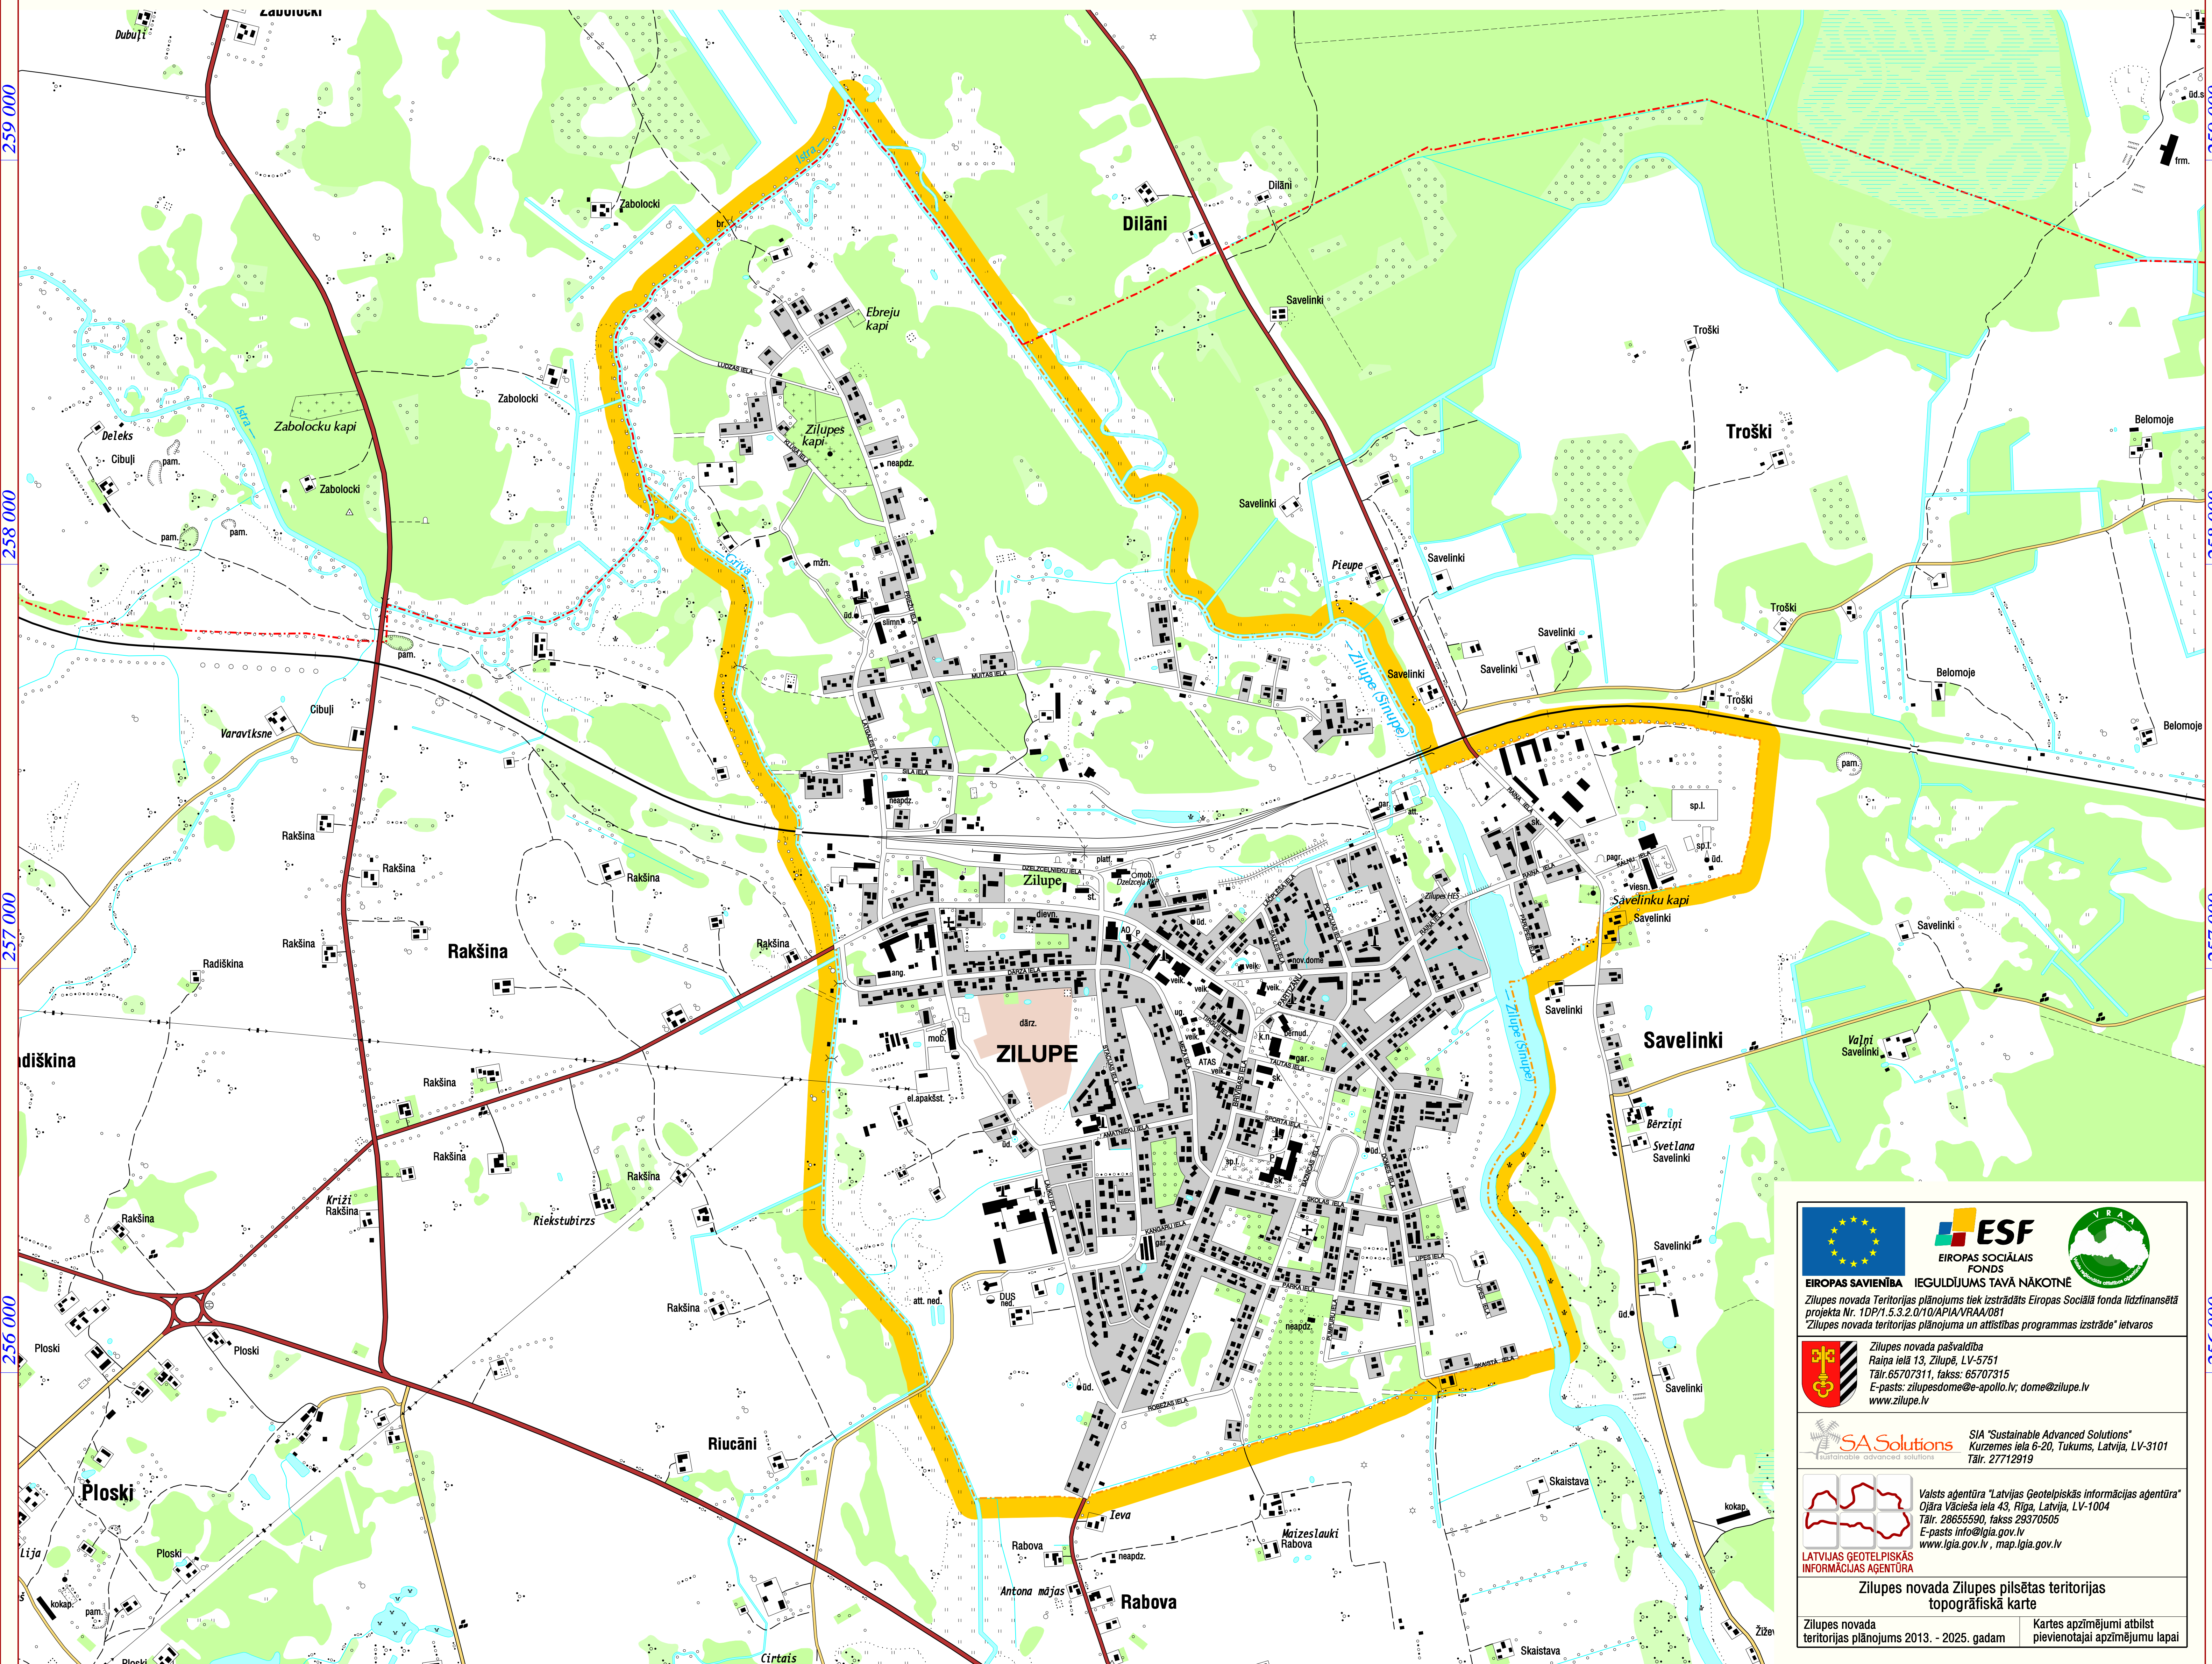

ZILUPES NOVADA ZILUPES PILSĒTAS TERITORIJAS TOPOGRĀFISKĀ KARTE

Mērogs 1:10 000 (1cm kartē atbilst 100 m dabā)

EIROPAS SAVIENĪBA IEGULDĪJUMS TAVĀ NĀKOTNĒ		
Zilupes novada Teritorijas plānojums tiek izstrādāts Eiropas Sociālā fonda līdzfinansētā projekta Nr. 1DP/1.5.3.2.0/10/APIA/VRAA/081 "Zilupes novada teritorijas plānojuma un attīstības programmas izstrādē" ietvaros		
	Zilupes novada pašvaldība Raipa ielā 13, Zilupe, LV-5751 Tālr.65707311, fakss: 65707315 E-pasts: zilupesdome@e-apollo.lv; dome@zilupe.lv www.zilupe.lv	
	SIA "Sustainable Advanced Solutions" Kurzemes ielā 6-20, Tukums, Latvija, LV-3101 Tālr. 27712919	
	Valsts aģentūra "Latvijas Ģeotelpiskās informācijas aģentūra" Ojāra Vācieša ielā 43, Rīga, Latvija, LV-1004 Tālr. 28655590, fakss 29370505 E-pasts info@lgia.gov.lv www.lgia.gov.lv, map.lgia.gov.lv	
LATVIJAS ĢEOTELPISKĀS INFORMĀCIJAS AĢENTŪRA		
Zilupes novada Zilupes pilsētas teritorijas topogrāfiskā karte		
Zilupes novada teritorijas plānojums 2013. - 2025. gadam	Kartes apzīmējumi atbilst pievienotajai apzīmējumu lapai	

752 000 753 000 754 000 755 000 756 000

260 000 259 000 258 000 257 000 256 000