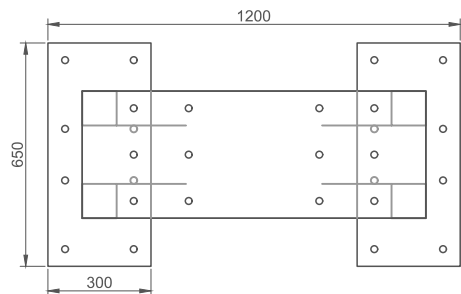

LED monitora rāmis

(ārējā konstrukcija)

M 1 : 50

1 - 1

M 1: 50

3 - 3

M 1: 50

2 - 2

M 1: 50

LED monitora rāmis

(augšējās daļas, iekšējā metāla konstrukcija)

M 1: 50

LED monitora rāmis

(kājas, iekšējā metāla konstrukcija)

M 1 : 30