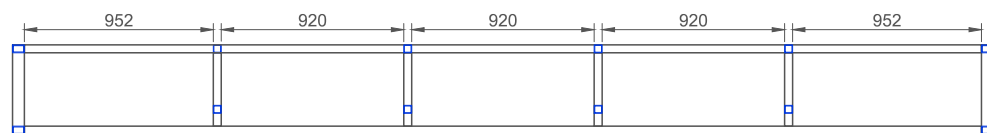

LED monitora rāmis

(ārējā konstrukcija)

M 1 : 50

1 - 1

M 1: 50

3 - 3

M 1: 50

2 - 2

M 1: 50

LED monitora rāmis

(augšējās daļas, iekšējā metāla konstrukcija)

M 1: 50

LED monitora rāmis

(kājas, iekšējā metāla konstrukcija)

M 1 : 30