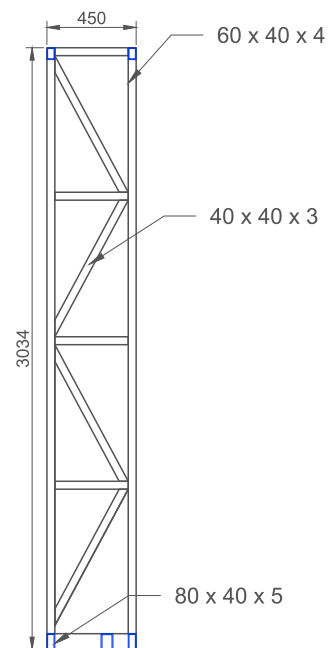

LED monitora rāmis

(ārējā konstrukcija)

M 1 : 50

1 - 1

M 1: 50

3 - 3

M 1: 50

2 - 2

M 1: 50

LED monitora rāmis

(augšējās daļas, iekšējā metāla konstrukcija)

M 1: 50

LED monitora rāmis

(kājas, iekšējā metāla konstrukcija)

M 1 : 30