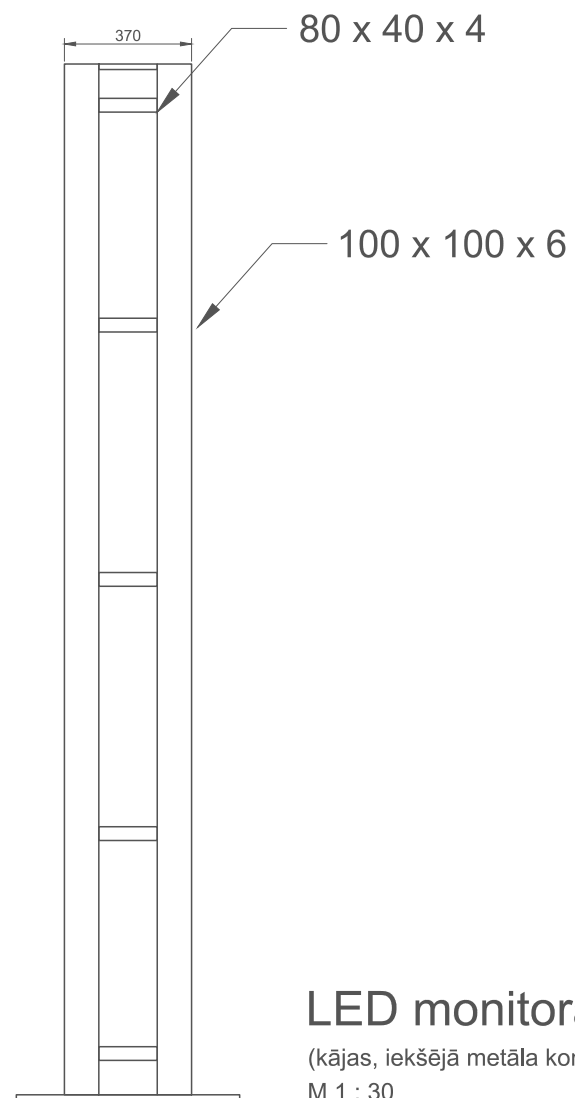

LED monitora rāmis

(ārējā konstrukcija)

M 1 : 50

1 - 1

M 1: 50

3 - 3

M 1: 50

2 - 2

M 1: 50

LED monitora rāmis

(augšējās daļas, iekšējā metāla konstrukcija)

M 1: 50

LED monitora rāmis

(kājas, iekšējā metāla konstrukcija)

M 1 : 30