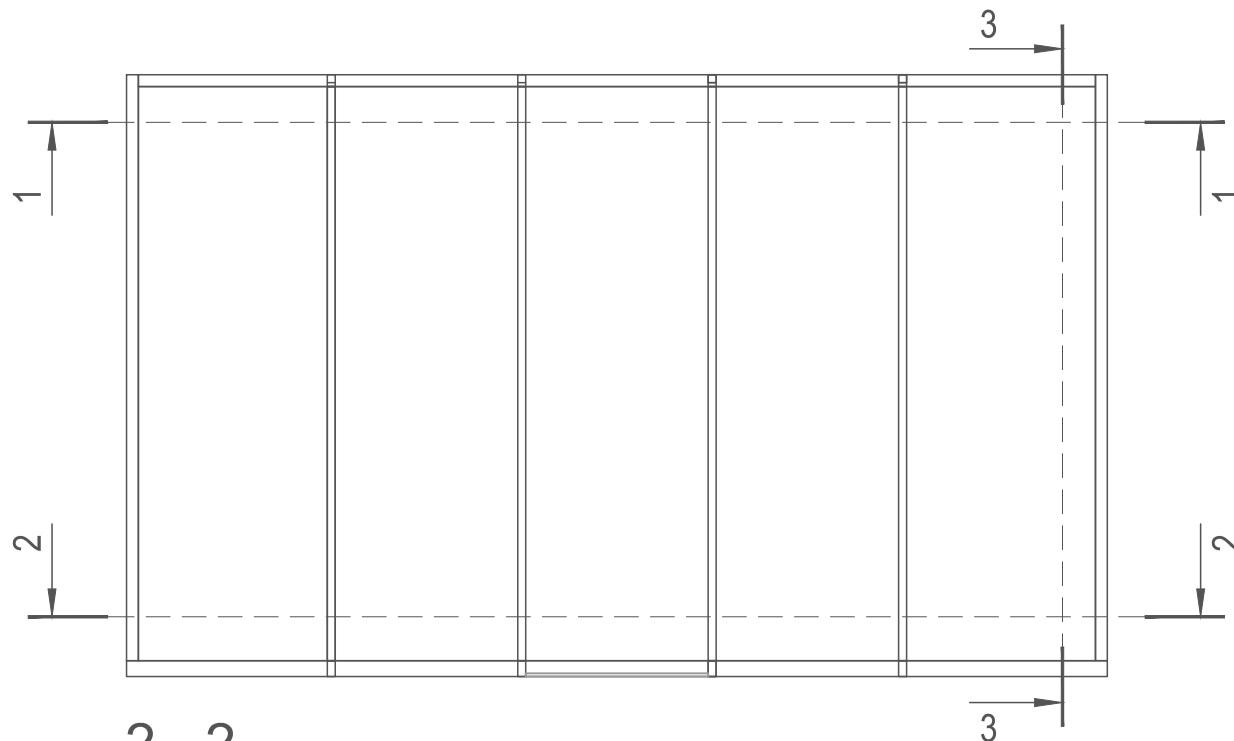

LED monitora rāmis

(ārējā konstrukcija)

M 1 : 50

1 - 1

M 1: 50

3 - 3

M 1: 50

2 - 2

M 1: 50

LED monitora rāmis

(augšējās daļas, iekšējā metāla konstrukcija)

M 1: 50

LED monitora rāmis

(kājas, iekšējā metāla konstrukcija)

M 1 : 30