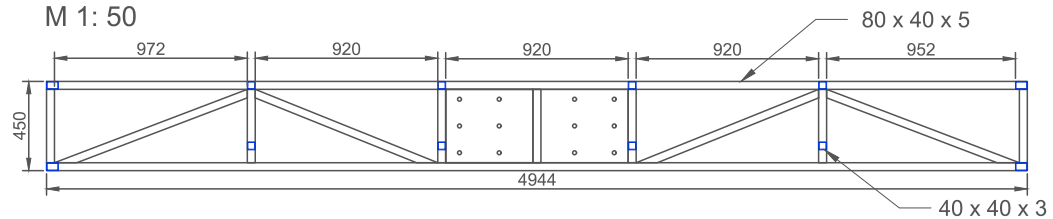

LED monitora rāmis

(ārējā konstrukcija)

M 1 : 50

1 - 1

M 1: 50

3 - 3

M 1: 50

2 - 2

M 1: 50

LED monitora rāmis

(augšējās daļas, iekšējā metāla konstrukcija)

M 1: 50

LED monitora rāmis

(kājas, iekšējā metāla konstrukcija)

M 1 : 30